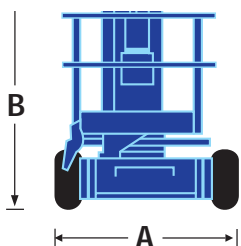

ficha tecnica brazo articulado AB38N/38W

	AB38N	AB38W
altura max de trabajo	13,5m	13,5m
altura max plataforma	11,5m	11,5m
alcance trabajo max	6,1m	6,1m
distancia al suelo con alcance máximo	5,4m	5,4m
capacidad de la para dos personas plataforma	215kg.	215kg.
tomaño plataforma	0,6m x 1,2m	0,6m x 1,2m
ancho A	1,50m	1,72m
altura plegado B	2,0m	2,0m
longitud plegada C	4,04m	4,04m
peso bruto servicio	3,760kg.	3,160kg.
capacidad subida	19,5° / 36%	19,5° / 36%
radio de giro interno	0,4m	0,4m
radio giro externo	2,4m	2,66m
distancia al suelo	150mm	150mm
velocidad max plataforma plegada	4,0km./h	4,0km./h
velocidad max elevada	0,7km./h	0,7km./h
controles	joystick controlable una sola mano	
alimentación	8 x 6V, 220Ah baterías	

Las especificaciones pueden cambiarse sin previo aviso Las fotos y diagramas de este folleto solo tienen carácter Promocional. Haga uso del manual del operador para instrucciones Detalladas sobre manejo y mantenimiento.

BP1. AB38N/38W. SPANISH 02/07

UpRight
POWERED ACCESS

Vigo Centre, Birtley Road, Washington,
Tyne & Wear, NE38 9DA, U.K.

Tel Ventas: +44 (0) 845 1550 057 • Tel Repuestos: +44 (0) 845 1550 058

www.upright.com

características estandar

- Joystick de control una sola mano
- Plataforma manual
- Prolongación mínima del brazo delantero
- Radio de giro interno extra reducido
- Alarma de inclinación
- Plataforma amplia
- Ruedas motrices en paralelo con alimentación directa
- Neumáticos que no dejan huella
- Controles del brazo duplicados en el nivel suelo
- Un año garantía estructural
- 5 años garantía estructural

opciones

- Luz intermitente de señalización ámbar
- Toma de corriente a la plataforma
- Pintura de la plataforma
- Aceite ecológico