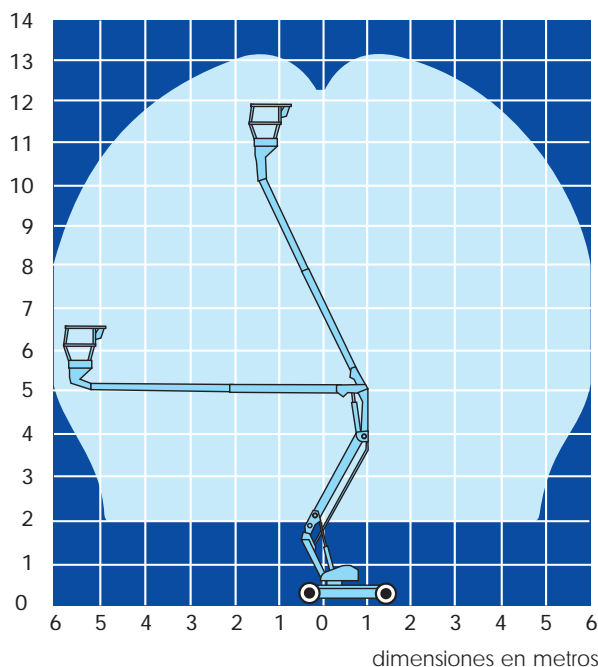

CE This product is available with the CE mark confirming compliance with all relevant European Machinery Directives

fabricado por
UpRight
POWERED ACCESS