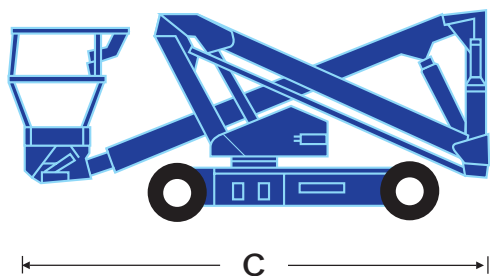

ficha tecnica brazo articulado AB38N/38W

	AB38N	AB38W
altura max de trabajo	13,5m	13,5m
altura max plataforma	11,5m	11,5m
alcance trabajo max	6,1m	6,1m
distancia al suelo con alcance máximo	5,4m	5,4m
capacidad de la para dos personas plataforma	215kg.	215kg.
tomaño plataforma	0,6m x 1,2m	0,6m x 1,2m
ancho A	1,50m	1,72m
altura plegado B	2,0m	2,0m
longitud plegada C	4,04m	4,04m
peso bruto servicio	3,760kg.	3,160kg.
capacidad subida	19,5° / 36%	19,5° / 36%
radio de giro interno	0,4m	0,4m
radio giro externo	2,4m	2,66m
distancia al suelo	150mm	150mm
velocidad max plataforma plegada	4,0km./h	4,0km./h
velocidad max elevada	0,7km./h	0,7km./h
controles	joystick controlable una sola mano	
alimentación	8 x 6V, 220Ah baterías	

Las especificaciones pueden cambiarse sin previo aviso Las fotos y diagramas de este folleto solo tienen carácter Promocional. Haga uso del manual del operador para instrucciones Detalladas sobre manejo y mantenimiento.

BP1. AB38N/38W. SPANISH 02/07

UpRight
POWERED ACCESS

Vigo Centre, Birtley Road, Washington,
Tyne & Wear, NE38 9DA, U.K.

Tel Ventas: +44 (0) 845 1550 057 • Tel Repuestos: +44 (0) 845 1550 058

www.upright.com

características estandar

- Joystick de control una sola mano
- Plataforma manual
- Prolongación mínima del brazo delantero
- Radio de giro interno extra reducido
- Alarma de inclinación
- Plataforma amplia
- Ruedas motrices en paralelo con alimentación directa
- Neumáticos que no dejan huella
- Controles del brazo duplicados en el nivel suelo
- Un año garantía estructural
- 5 años garantía estructural

opciones

- Luz intermitente de señalización ámbar
- Toma de corriente a la plataforma
- Pintura de la plataforma
- Aceite ecológico